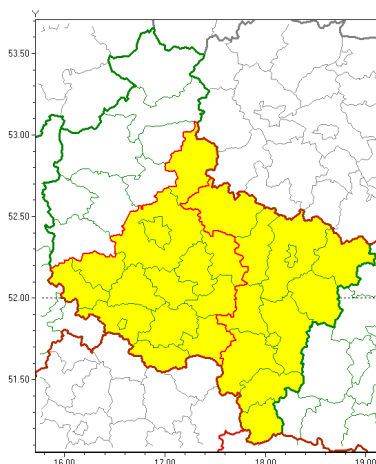

Zasięg ostrzeżeń w województwie

Silny wiatr
2018-10-24 07:24

WOJEWÓDZTWO WIELKOPOLSKIE
OSTRZEŻENIA METEOROLOGICZNE ZBIORCZO NR 47
WYKAZ OBOWIĄZUJĄCYCH OSTRZEŻEŃ
o godz. 07:24 dnia 24.10.2018

Zjawisko/Stopień zagrożenia	Silny wiatr/1
Obszar	powiaty: gnieźnieński, kaliski, Kalisz, kpiński, kolski, Konin, koniński, ostrowski, ostrzeszowski, pleszewski, słupecki, turecki
Ważność	od godz. 07:24 dnia 24.10.2018 do godz. 17:00 dnia 24.10.2018
Prawdopodobieństwo	90%
Przebieg	Przewiduje się wystąpienie do silnego wiatru o średniej prędkości od 30 km/h do 35 km/h, w porywach do 80 km/h, północno-zachodni.
SMS	IMGW-PIB OSTRZEŻENIA: WIATR/1 wielkopolskie (12 powiatów) od 07:24/24.10 do 17:00/24.10.2018 prędkość do 35 km/h, porywy do 80 km/h, W. . Dotyczy powiatów: gnieźnieński, kaliski, Kalisz, kpiński, kolski, Konin, koniński, ostrowski, ostrzeszowski, pleszewski, słupecki i turecki.
RSO	Woj. wielkopolskie (12 powiatów), IMGW-PIB wydał ostrzeżenie pierwszego stopnia o silnym wietrze
Zjawisko/Stopień zagrożenia	Silny wiatr/1
Obszar	powiaty: gostyński, grodziski, jarociński, kościański, krotoszyński, leszczyński, Leszno, Poznań, poznański, rawicki, redziński, remski, w górowiecki, wolsztyński, wrzesiński
Ważność	od godz. 12:00 dnia 23.10.2018 do godz. 08:00 dnia 24.10.2018
Prawdopodobieństwo	90%