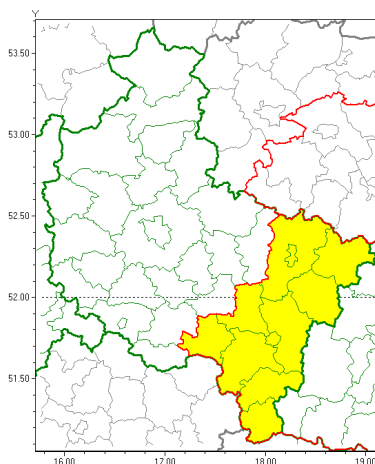

Zasięg ostrzeżeń w województwie

Gęsta mgła
2021-12-14 12:09

WOJEWÓDZTWO WIELKOPOLSKIE
OSTRZEŻENIA METEOROLOGICZNE ZBIORCZO NR 156
WYKAZ OBOWIĄZUJĄCYCH OSTRZEŻEŃ
o godz. 12:09 dnia 14.12.2021

Zjawisko/Stopień zagrożenia	Gęsta mgła/1
Obszar (w nawiasie numer ostrzeżenia dla powiatu)	powiaty: kaliski(81), Kalisz(84), kpiński(78), kolski(80), Konin(81), koniński(81), krotoszyński(77), ostrowski(80), ostrzeszowski(80), pleszewski(80), turecki(79)
Ważność	od godz. 15:00 dnia 14.12.2021 do godz. 09:00 dnia 15.12.2021
Prawdopodobieństwo	80%
Przebieg	Prognozuje się gęste mgły, w zasięgu których widzialność wynosi miejscami od 50 m do 200 m.
SMS	IMGW-PIB OSTRZEŻEGA: MGŁA/1 wielkopolskie (11 powiatów) od 15:00/14.12 do 09:00/15.12.2021 widzialność 50 m. Dotyczy powiatów: kaliski, Kalisz, kpiński, kolski, Konin, koniński, krotoszyński, ostrowski, ostrzeszowski, pleszewski i turecki.
RSO	Woj. wielkopolskie (11 powiatów), IMGW-PIB wydał ostrzeżenie pierwszego stopnia o silnych mgłach
Uwagi	Brak.
Dyrektor synoptyk IMGW-PIB	Barbara Wrzesińska