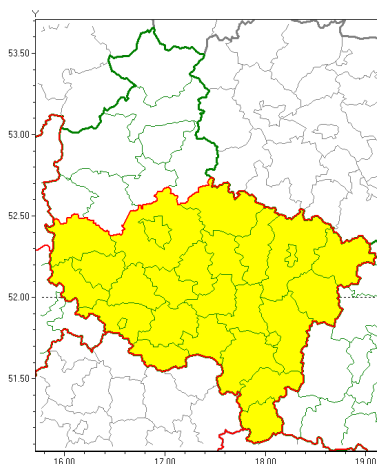

Zasięg ostrzeżeń w województwie

Intensywne opady deszczu
2021-08-22 14:07

WOJEWÓDZTWO WIELKOPOLSKIE
OSTRZEŻENIA METEOROLOGICZNE ZBIORCZO NR 129
WYKAZ OBYWATELI ZUCIANYCH OSTRZEŻENIEM
o godz. 14:07 dnia 22.08.2021

Zjawisko/Stopień zagrożenia	Intensywne opady deszczu/1
Obszar (w nawiasie numer ostrzeżenia dla powiatu)	powiaty: gnieźnieński(72), gostyński(64), grodziski(69), jarociński(66), kaliski(67), Kalisz(70), kępkiński(66), kolski(65), Konin(67), koniński(67), kościański(67), krotoszyński(65), leszczyński(68), Leszno(68), nowotomyski(70), ostrowski(68), ostrzeszowski(68), pleszewski(67), Poznań (66), poznański(66), rawicki(63), słupecki(70), redziński(66), remski(63), turecki(64), wolsztyński(70), wrzesiński(70)
Ważność	od godz. 06:00 dnia 23.08.2021 do godz. 20:00 dnia 23.08.2021
Prawdopodobieństwo	85%
Przebieg	Prognozowane są opady deszczu o natężeniu umiarkowanym, okresami silnym. Prognozowana wysokość opadów 30 mm do 40 mm.
SMS	IMGW-PIB OSTRZEŻENIA: DESZCZ/1 wielkopolskie (27 powiatów) od 06:00/23.08 do 20:00/23.08.2021 40 mm. Dotyczy powiatów: gnieźnieński, gostyński, grodziski, jarociński, kaliski, Kalisz, kępkiński, kolski, Konin, koniński, kościański, krotoszyński, leszczyński, Leszno, nowotomyski, ostrowski, ostrzeszowski, pleszewski, Poznań, poznański, rawicki, słupecki, redziński, remski, turecki, wolsztyński i wrzesiński.
RSO	Woj. wielkopolskie (27 powiatów), IMGW-PIB wydał ostrzeżenie pierwszego stopnia o intensywnych opadach deszczu
Uwagi	Brak.
Dyrektor synoptyk IMGW-PIB	Leszek Szaradowski