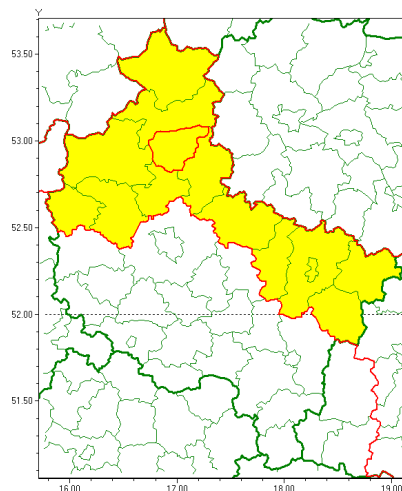

Zasięg ostrzeżenia w województwie

Silny mróz

Ostrzeżenie meteorologiczne Nr 21

| | |
|---|---|
| Nazwa biura | IMGW-PIB Meteorological Forecast Centre, Poznan Team |
| Zjawisko/stopień zagrożenia | Silny mróz/ 1 |
| Obszar | województwo wielkopolskie powiat chodzieski |
| Ważność | od godz. 21:00 dnia 11.02.2021 do godz. 09:00 dnia 12.02.2021 |
| Przebieg | Prognozuje się temperatury minimalne w nocy miejscami od -17°C do -15°C. Wiatr o średniej prędkości od 10 km/h do 20 km/h z północnego zachodu. |
| Prawdopodobieństwo wystąpienia zjawiska(%) | 85% |
| Uwagi | Brak. |
| Dyrektor synoptyk IMGW-PIB | Przemysław Szrama |
| Godzina i data wydania | godz. 12:03 dnia 11.02.2021 |
| SMS | IMGW-PIB OSTRZEŻENIE: MRÓZ/1 wielkopolskie/chodzieski od 21:00/11.02 do 09:00/12.02.2021 temp. min -17 st.C, wiatr 10-20 km/h. |