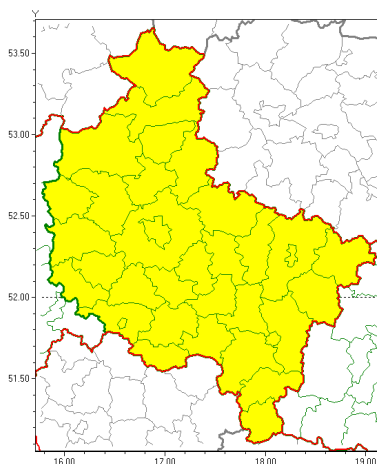

Zasięg ostrzeżeń w województwie

Silny mróz
2021-02-09 11:59

WOJEWÓDZTWO WIELKOPOLSKIE
OSTRZEŻENIA METEOROLOGICZNE ZBIORCZO NR 33
WYKAZ OBYWATELI ZUCIANYCH OSTRZEŻENIEM
o godz. 11:59 dnia 09.02.2021

Zjawisko/Stopień zagrożenia	Silny mróz/1
Obszar (w nawiasie numer ostrzeżenia dla powiatu)	powiaty: chodzieski(19), czarnkowsko-trzcianecki(21), gnieźnieński(17), gostyński(17), grodziski(18), jarociński(16), kaliski(17), Kalisz(17), kpiński(18), kołski(15), Konin(15), koniński(15), kocimięcki(18), krotoszyński(17), leszczyński(19), Leszno(19), międzybuzki(20), nowotomyski(18), obornicki(18), ostrowski(18), ostrzeszowski(18), pilski(20), pleszewski(15), Poznań (17), poznański(17), rawicki(17), słupecki(15), szamotulski(19), redziński(16), remski(16), turecki(15), wgrowiecki(19), wolsztyński(19), wrzesiński(16), złotowski(20)
Ważność	od godz. 00:00 dnia 10.02.2021 do godz. 09:00 dnia 11.02.2021
Prawdopodobieństwo	85%
Przebieg	Prognozuje się temperatur minimalną w nocy miejscami do -16°C . Temperatura maksymalna w dzień od -8°C do -6°C . Wiatr o średniej prędkości od 5 km/h do 15 km/h.
SMS	IMGW-PIB OSTRZEŻENIA: MRÓŻ/1 wielkopolskie (wszystkie powiaty) od 00:00/10.02 do 09:00/11.02.2021 temp. min -16°C , temp. maks -6°C , wiatr 5-15 km/h. Dotyczy powiatów: wszystkie powiaty.
RSO	Woj. wielkopolskie (wszystkie powiaty), IMGW-PIB wydał ostrzeżenie pierwszego stopnia o silnych mrozach
Uwagi	Brak.
Dyrektor synoptyk IMGW-PIB	Barbara Wrzesińska