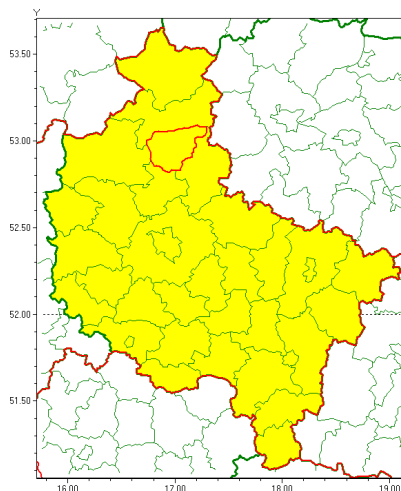

### Zasięg ostrzeżenia w województwie

Silny mróz

### Ostrzeżenie meteorologiczne Nr 19

<b>Nazwa biura</b>	IMGW-PIB Meteorological Forecast Centre, Poznan Team
<b>Zjawisko/stopień zagrożenia</b>	Silny mróz/ 1
<b>Obszar</b>	województwo wielkopolskie <b>powiat chodzieski</b>
<b>Ważność</b>	od godz. 00:00 dnia 10.02.2021 do godz. 09:00 dnia 11.02.2021
<b>Przebieg</b>	Prognozuje się temperatury minimalne w nocy miejscami do $-16^{\circ}\text{C}$ . Temperatura maksymalna w dzień od $-8^{\circ}\text{C}$ do $-6^{\circ}\text{C}$ . Wiatr o średniej prędkości od 5 km/h do 15 km/h.
<b>Prawdopodobieństwo wystąpienia zjawiska(%)</b>	85%
<b>Uwagi</b>	Brak.
<b>Dyrektor synoptyk IMGW-PIB</b>	Barbara Wrzesińska
<b>Godzina i data wydania</b>	godz. 11:59 dnia 09.02.2021
<b>SMS</b>	IMGW-PIB OSTRZEŻENIE: MRÓZ/1 wielkopolskie/chodzieski od 00:00/10.02 do 09:00/11.02.2021 temp. min -16 st, temp. maks -6 st, wiatr 5-15 km/h.