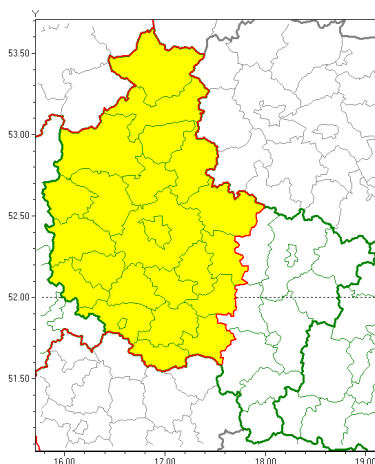

### Zasięg ostrzeżeń w województwie

Oblodzenie  
2021-01-14 12:21

**WOJEWÓDZTWO WIELKOPOLSKIE**  
**OSTRZEŻENIA METEOROLOGICZNE ZBIORCZO NR 9**  
**WYKAZ OBOWIĄZUJĄCYCH OSTRZEŻEŃ**  
**o godz. 12:21 dnia 14.01.2021**

Zjawisko/Stopień zagrożenia	Oblodzenie/1
Obszar (w nawiasie numer ostrzeżenia dla powiatu)	powiaty: chodzieski(7), czarnkowsko-trzcianecki(7), gnieźnieński(7), gostyński(6), grodziski(6), jarociński(6), kościański(6), krotoszyński(6), leszczyński(6), Leszno(6), międzybuzki(7), nowotomyski(7), obornicki(7), pilski(7), Poznań (7), poznański(7), rawicki(6), szamotulski(7), redziński(6), remski(6), wągrowiecki(7), wolsztyński(6), wrzesiński(6), złotowski(7)
Ważność	od godz. 18:00 dnia 14.01.2021 do godz. 08:00 dnia 15.01.2021
Prawdopodobieństwo	85%
Przebieg	Prognozuje się zamarzanie mokrej nawierzchni dróg i chodników po opadach mokrego śniegu. Temperatura minimalna od -5°C do -3°C, temperatura minimalna gruntu około -6°C.
SMS	IMGW-PIB OSTRZEŻENIA: OBLODZENIE/1 wielkopolskie (24 powiatów) od 18:00/14.01 do 08:00/15.01.2021 temp. min. od -5 st. do -3 st., przy gruncie do -6 st., śnieg. Dotyczy powiatów: chodzieski, czarnkowsko-trzcianecki, gnieźnieński, gostyński, grodziski, jarociński, kościański, krotoszyński, leszczyński, Leszno, międzybuzki, nowotomyski, obornicki, pilski, Poznań, poznański, rawicki, szamotulski, redziński, remski, wągrowiecki, wolsztyński, wrzesiński i złotowski.
RSO	Woj. wielkopolskie (24 powiatów), IMGW-PIB wydał ostrzeżenie pierwszego stopnia o oblodzeniu
Uwagi	Brak.
Dyrektor synoptyk IMGW-PIB	Piotr Szewczak