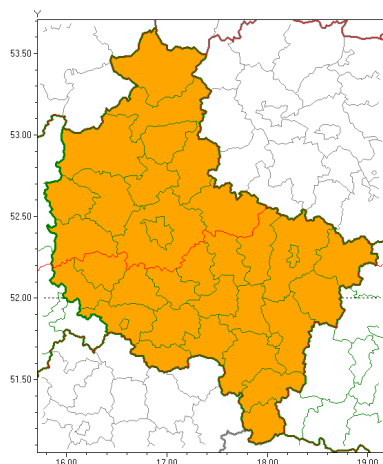

Zasięg ostrzeżeń w województwie

Upał
2018-07-27 10:04

Burze z gradem
2018-07-27 10:04

WOJEWÓDZTWO WIELKOPOLSKIE
OSTRZEŻENIA METEOROLOGICZNE ZBIORCZO NR 22
WYKAZ OBSZARÓW ZUCIANYCH OSTRZEŻENIAMI
o godz. 10:04 dnia 27.07.2018

Zjawisko/Stopień zagrożenia	Upał/2
Obszar	powiaty: chodzieski, czarnkowsko-trzcianecki, gnieźnieński, gostyński, grodziski, jarociński, kaliski, Kalisz, kępicki, kolski, Konin, koniński, kościański, krotoszyński, leszczyński, Leszno, międzybuzki, nowotomyski, obornicki, ostrowski, ostrzeszowski, pilski, pleszewski, Poznań, poznański, rawicki, słupecki, szamotulski, redziński, remski, turecki, wągrowiecki, wolsztyński, wrzesiński, złotowski
Ważność	od godz. 14:00 dnia 26.07.2018 do godz. 20:00 dnia 28.07.2018
Prawdopodobieństwo	80%
Przebieg	Prognozuje się upał. Temperatura maksymalna w dzień od 29°C do 32°C. Temperatura minimalna w nocy od 18°C do 21°C.
SMS	IMGW-PIB OSTRZEŻENIA: UPAŁ/2 wielkopolskie (wszystkie powiaty) od 14:00/26.07 do 20:00/28.07.2018 temp. maks 32st, temp min 18st. Dotyczy powiatów: wszystkie powiaty.
RSO	Woj. wielkopolskie (wszystkie powiaty), IMGW-PIB wydał ostrzeżenia drugiego stopnia o upałach
Zjawisko/Stopień zagrożenia	Burze z gradem/1
Obszar	powiaty: gostyński, grodziski, jarociński, kaliski, Kalisz, kępicki, kolski, Konin, koniński, kościański, krotoszyński, leszczyński, Leszno, ostrowski, ostrzeszowski, pleszewski, rawicki, słupecki, redziński, remski, turecki, wolsztyński, wrzesiński
Ważność	od godz. 14:00 dnia 27.07.2018 do godz. 21:00 dnia 27.07.2018