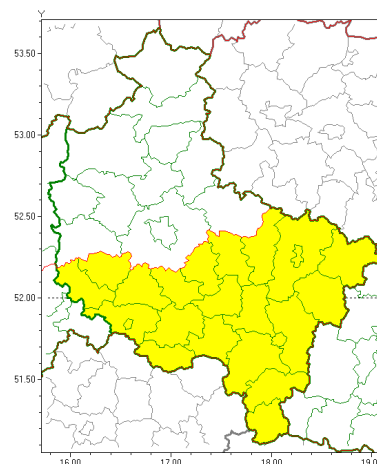

Zasięg ostrzeżeń w województwie

Upał
2018-07-27 10:04

Burze z gradem
2018-07-27 10:04

WOJEWÓDZTWO WIELKOPOLSKIE
OSTRZEŻENIA METEOROLOGICZNE ZBIORCZO NR 22
WYKAZ OBSZARÓW ZUCIANYCH OSTRZEŻENIAMI
o godz. 10:04 dnia 27.07.2018

Zjawisko/Stopień zagrożenia	Upał/2
Obszar	powiaty: chodzieski, czarnkowsko-trzcianecki, gnieźnieński, gostyński, grodziski, jarociński, kaliski, Kalisz, kępicki, kolski, Konin, koniński, kościański, krotoszyński, leszczyński, Leszno, międzybuzki, nowotomyski, obornicki, ostrowski, ostrzeszowski, pilski, pleszewski, Poznań, poznański, rawicki, słupecki, szamotulski, redziński, remski, turecki, wągrowiecki, wolsztyński, wrzesiński, złotowski
Ważność	od godz. 14:00 dnia 26.07.2018 do godz. 20:00 dnia 28.07.2018
Prawdopodobieństwo	80%
Przebieg	Prognozuje się upał. Temperatura maksymalna w dzień od 29°C do 32°C. Temperatura minimalna w nocy od 18°C do 21°C.
SMS	IMGW-PIB OSTRZEŻENIA: UPAŁ/2 wielkopolskie (wszystkie powiaty) od 14:00/26.07 do 20:00/28.07.2018 temp. maks 32st, temp min 18st. Dotyczy powiatów: wszystkie powiaty.
RSO	Woj. wielkopolskie (wszystkie powiaty), IMGW-PIB wydał ostrzeżenia drugiego stopnia o upałach
Zjawisko/Stopień zagrożenia	Burze z gradem/1
Obszar	powiaty: gostyński, grodziski, jarociński, kaliski, Kalisz, kępicki, kolski, Konin, koniński, kościański, krotoszyński, leszczyński, Leszno, ostrowski, ostrzeszowski, pleszewski, rawicki, słupecki, redziński, remski, turecki, wolsztyński, wrzesiński
Ważność	od godz. 14:00 dnia 27.07.2018 do godz. 21:00 dnia 27.07.2018