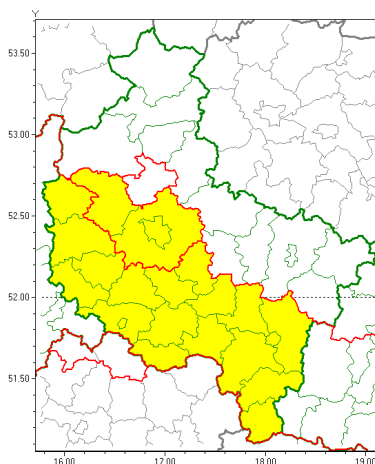

Zasięg ostrzeżeń w województwie

Burze z gradem  
 2019-07-31 09:43

**WOJEWÓDZTWO WIELKOPOLSKIE**  
**OSTRZEŻENIA METEOROLOGICZNE ZBIORCZO NR 116**  
**WYKAZ OBOWIĄZUJĄCYCH OSTRZEŻEŃ**  
**o godz. 09:43 dnia 31.07.2019**

Zjawisko/Stopień zagrożenia	Burze z gradem/1
Obszar (w nawiasie numer ostrzeżenia dla powiatu)	powiaty: gostyński(47), grodziski(45), jarociński(46), kaliski(51), Kalisz(48), kpiński(48), kościański(46), krotoszyński(47), leszczyński(48), Leszno(47), międzybuzki(46), nowotomyski(46), ostrowski(48), ostrzeszowski(49), pleszewski(49), Poznań (46), poznański(47), rawicki(47), szamotulski(47), redziński(44), remski(43), wolsztyński(46)
Ważność	od godz. 15:00 dnia 31.07.2019 do godz. 23:00 dnia 31.07.2019
Prawdopodobieństwo	80%
Przebieg	Prognozuje się wystąpienie burz z opadami deszczu miejscami od 20 mm do 30 mm oraz porywami wiatru do 80 km/h. Miejscami możliwy grad.
SMS	IMGW-PIB OSTRZEŻENIA: BURZE Z GRADEM/1 wielkopolskie (22 powiatów) od 15:00/31.07 do 23:00/31.07.2019 deszcz 30 mm, porywy 80 km/h. Dotyczy powiatów: gostyński, grodziski, jarociński, kaliski, Kalisz, kpiński, kościański, krotoszyński, leszczyński, Leszno, międzybuzki, nowotomyski, ostrowski, ostrzeszowski, pleszewski, Poznań, poznański, rawicki, szamotulski, redziński, remski i wolsztyński.
RSO	Woj. wielkopolskie (22 powiatów), IMGW-PIB wydał ostrzeżenie pierwszego stopnia o burzach z gradem
Uwagi	Brak.
Dyżurny synoptyk IMGW-PIB	Piotr Szewczak